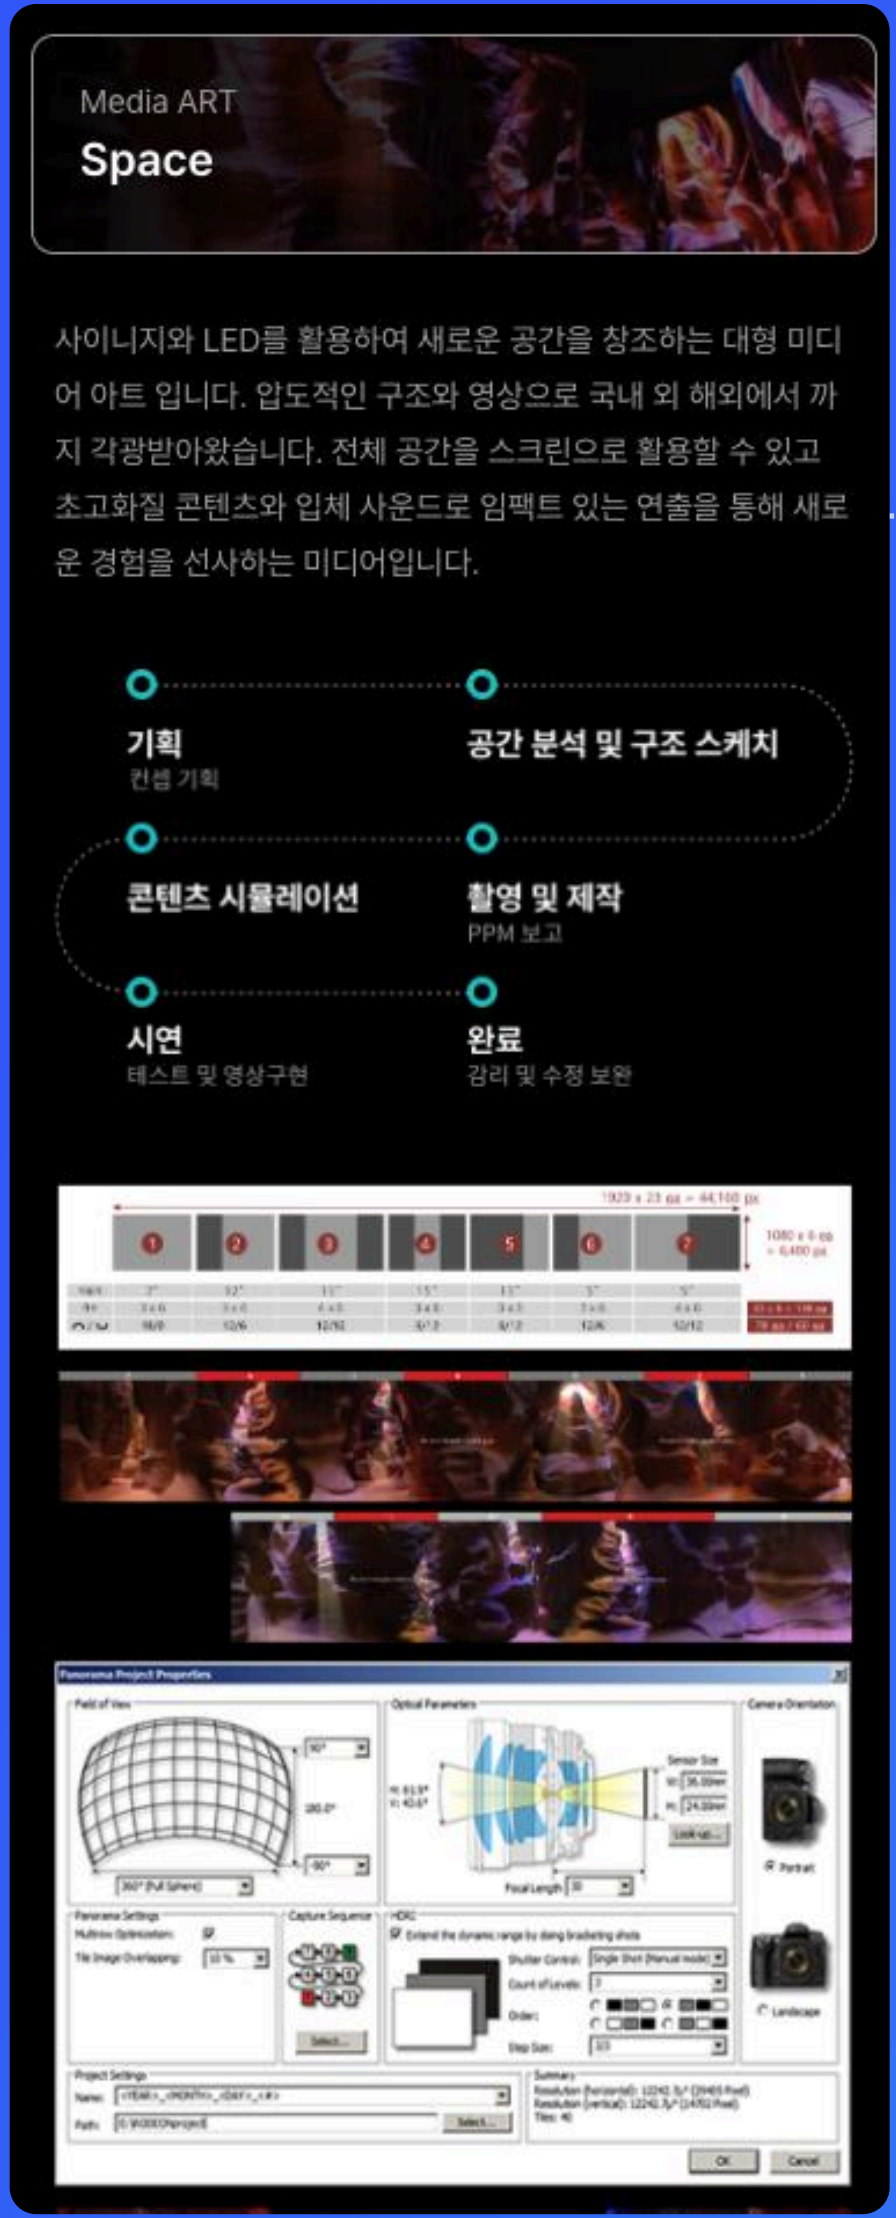

서비스 섹션

서비스 종류별 터치 반응을 통해 콘텐츠 섹션 노출하여 확인 가능