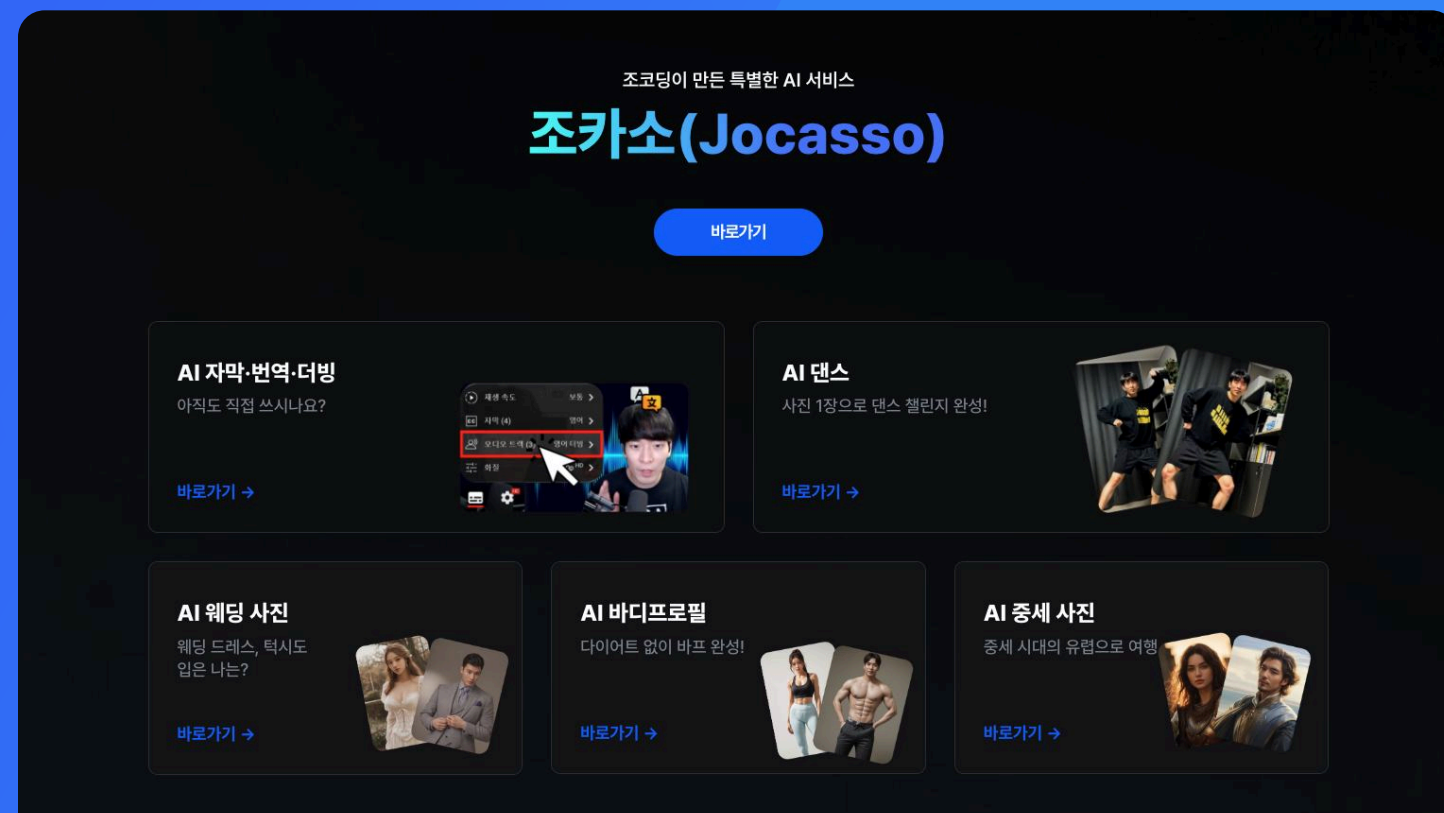

요청 항목을 정확히 파악해 산출하는
정확한 작업량 및 소요시간 안내

관리자 페이지

관리자 페이지 제공

코드를 모르는 누구도 쉽게 운영 가능한
관리자 페이지 제공

데이터 확인

방문자 수부터 유입경로까지, 데이터 확인

내 사이트에 몇 명이 어떤 경로로 왔을까?
데이터 통계 제공

투명한 금액

투명하고 저렴한 유지보수 금액

항목별, 개수별 정확한 기준을 도입한
투명한 정찰제 시스템

기존의 친화적이지 않아 접근성이 저하된 디자인, 사용자 중심의 UI/UX 디자인으로 리뉴얼 진행

메인 배너

콘텐츠 애니메이션을 모바일 스크롤에 반응되도록 하여 인터랙션을 변경하며 모바일 기기 해상도에 대응되는 반응형 제작

AI 서비스 섹션

이미지+텍스트 구조로 직관적인 서비스 내용을 전달하며 모바일 기기 터치 시, 해당 서비스로 링크 설계. 추후 카테고리 추가를 고려한 반응형 배열