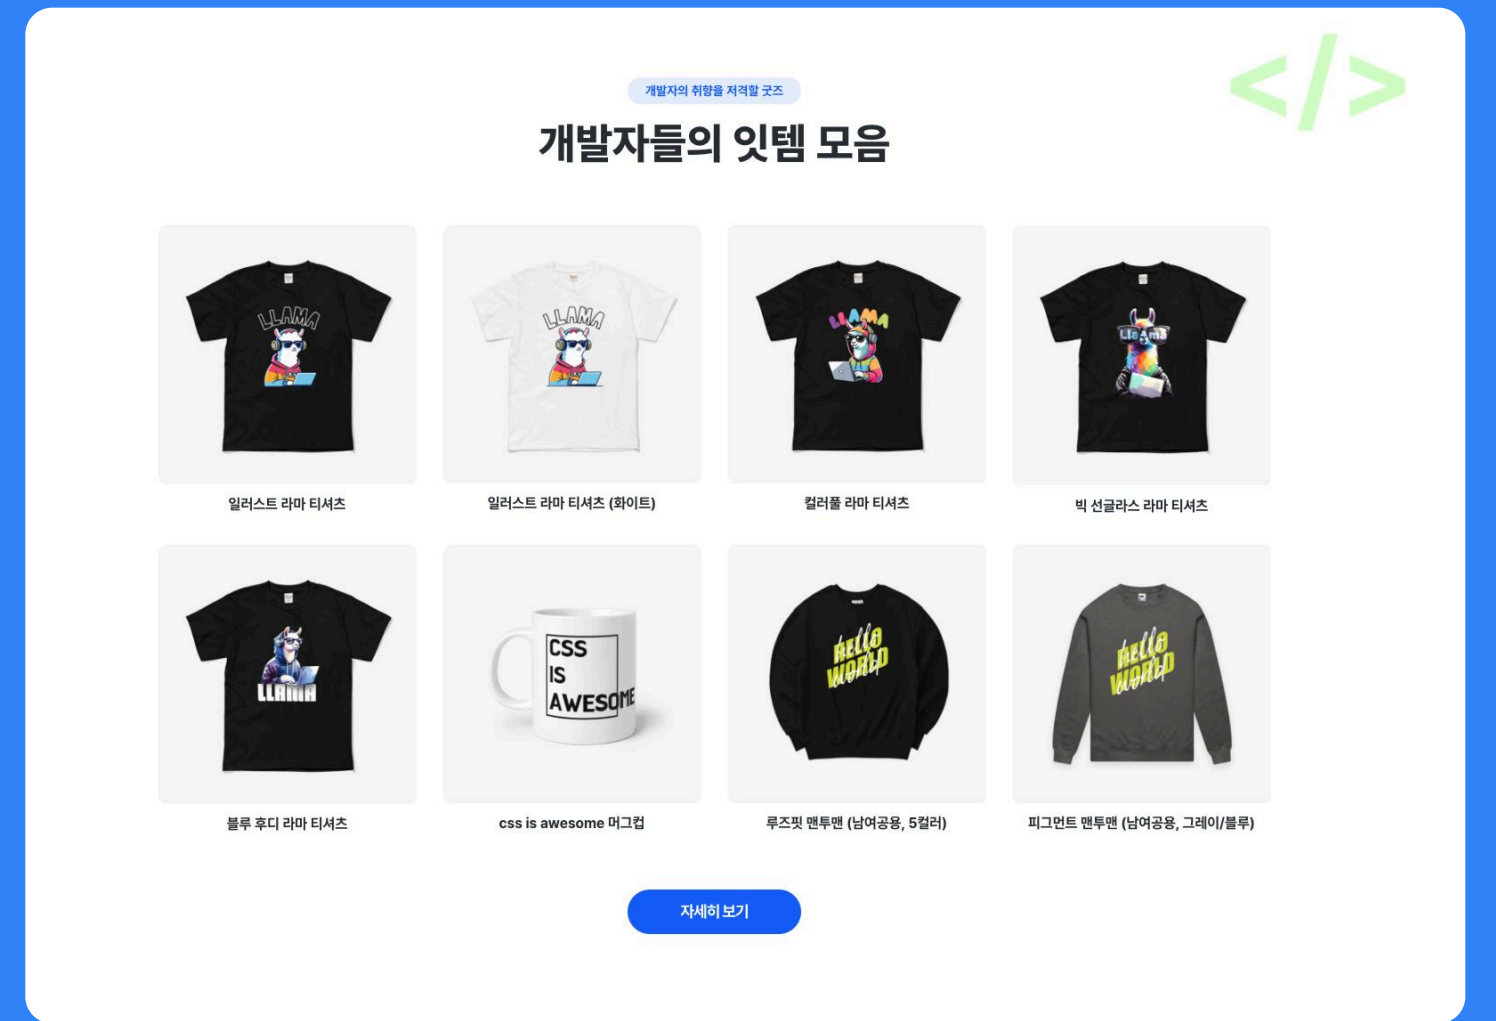

요청 항목을 정확히 파악해 산출하는
정확한 작업량 및 소요시간 안내

관리자 페이지

관리자 페이지 제공

코드를 모르는 누구도 쉽게 운영 가능한
관리자 페이지 제공

데이터 확인

방문자 수부터 유입경로까지, 데이터 확인

내 사이트에 몇 명이 어떤 경로로 왔을까?
데이터 통계 제공

투명한 금액

투명하고 저렴한 유지보수 금액

항목별, 개수별 정확한 기준을 도입한
투명한 정찰제 시스템

기존의 친화적이지 않아 접근성이 저하된 디자인, 사용자 중심의 UI/UX 디자인으로 리뉴얼 진행

메인 배너

콘텐츠 애니메이션을 모바일 스크롤에 반응되도록 하여 인터랙션을 변경하며 모바일 기기 해상도에 대응되는 반응형 제작

AI 서비스 섹션

이미지+텍스트 구조로 직관적인 서비스 내용을 전달하며 모바일 기기 터치 시, 해당 서비스로 링크 설계. 추후 카테고리 추가를 고려한 반응형 배열