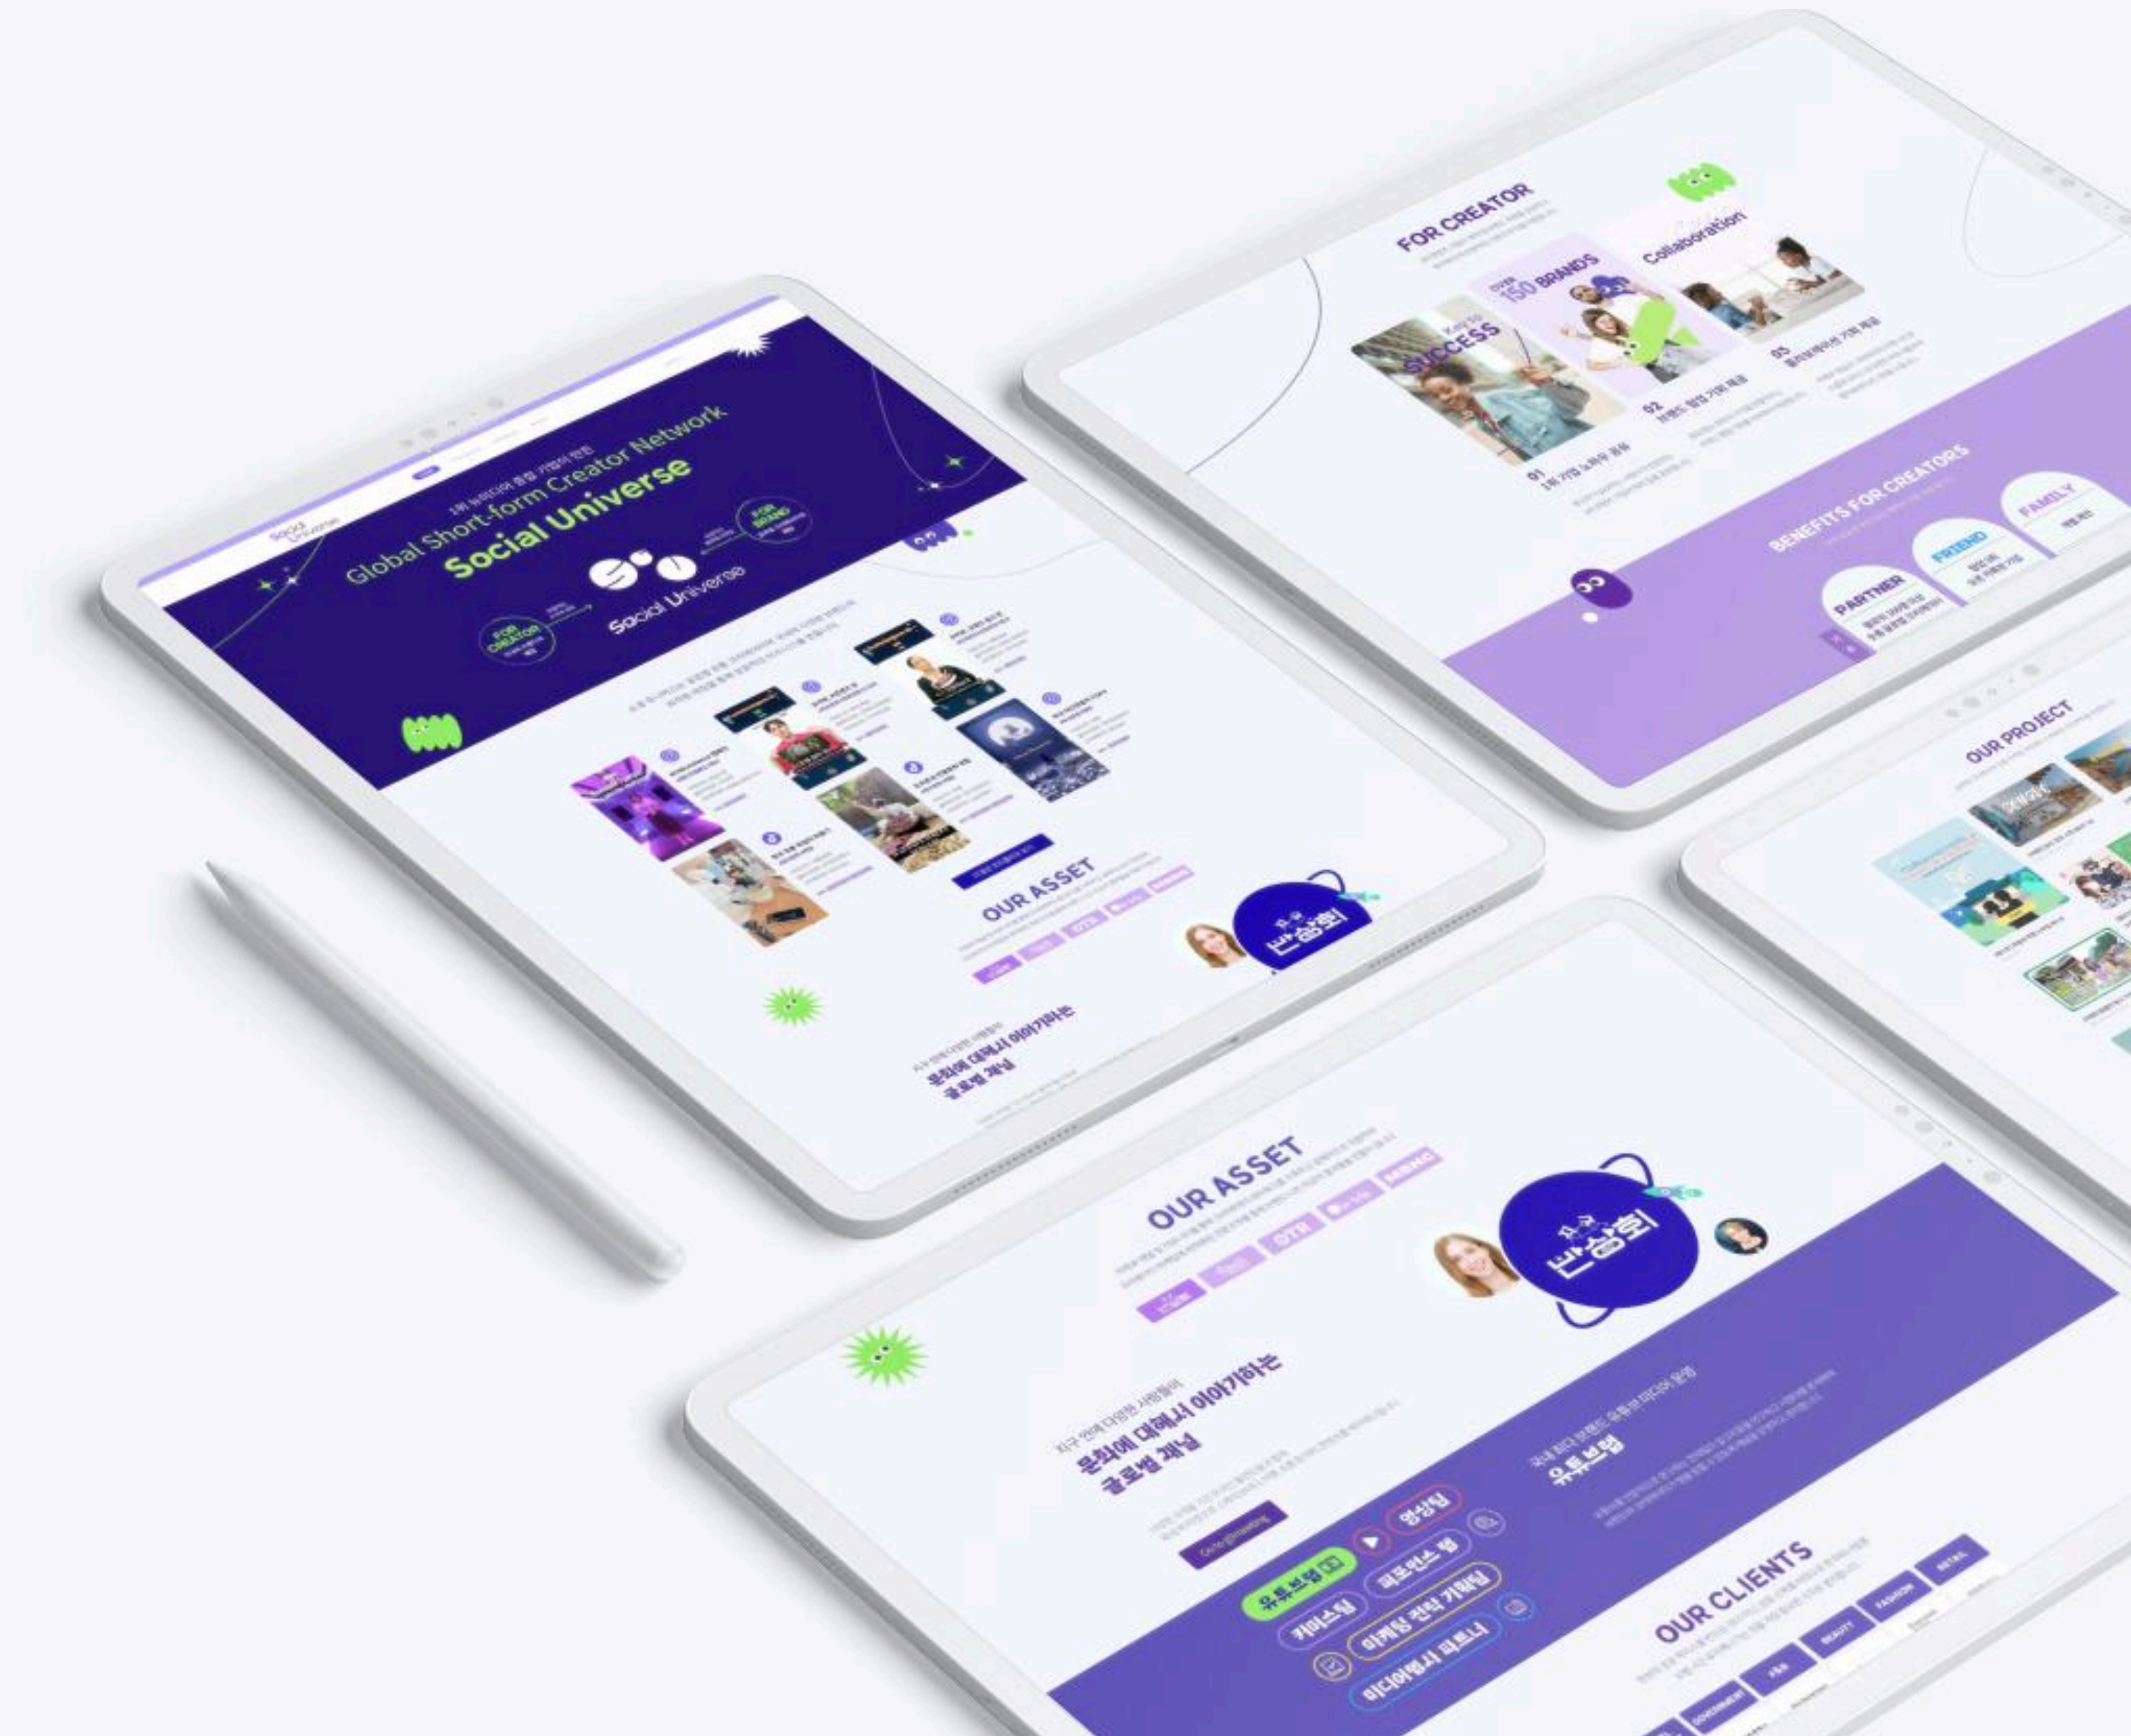

홈페이지 리뉴얼

카테고리

기업·기관

업무 범위

기획/디자인/퍼블리싱

작업 기간

2022.09 - 2022.11

Overview

소셜유니버스는 글로벌 1위 뉴미디어 기업으로, 숏폼 콘텐츠 크리에이터를 위한 네트워크 서비스를 제공합니다. 전 세계 크리에이터들이 더 나은 기회를 창출하고 성장할 수 있도록 지원하며, 혁신적인 숏폼 디지털 콘텐츠 생태계를 구축하는 데 앞장서고 있습니다.

전국 60여 호점 돌파 더맛있는족발

프로젝트 유형	랜딩페이지 리뉴얼
카테고리	기업·기관
업무 범위	기획/디자인/퍼블리싱
작업 기간	2024.02 - 2024.04

Overview

더맛있는족발은 전국 60여개 가맹점과 평균 매출 1억 이상을 자랑하는 족발 브랜드로 랜딩페이지를 통해 브랜드와 가치를 입증하고 가맹 문의를 지원하며 성공적인 창업 파트너로 자리 잡고 있습니다.

교육청 관인 전문학원 솔므 홈케어 아카데미

프로젝트 유형	홈페이지 신규제작
카테고리	기업·기관
업무 범위	기획/디자인/퍼블리싱
작업 기간	2024.03 - 2024.05