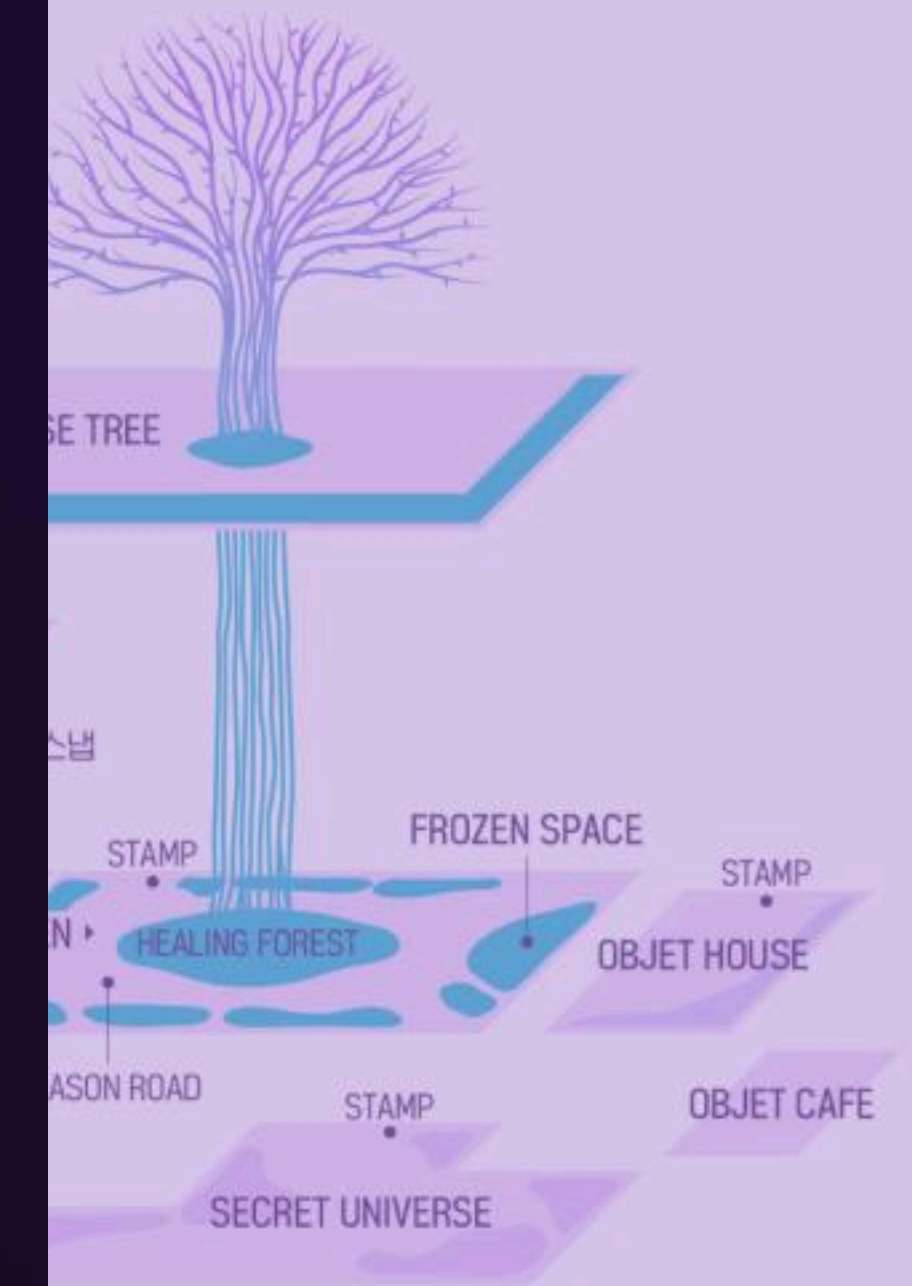

오브제 유니버스에 떨어진 작은 씨앗이

디오스의 빛을 양분 삼아 생명을 품은 세계수 '유니버스 트리'가 되었다.

세계수가 뿌리내린 땅 아래는 신비로운 식물이 자리나는

'시크릿 유니버스'가 땅위에는 '힐링 포레스트'와, '시즌 로드', '프로즌 스페이스'가 펼쳐진 '유니버스 가든'이 하늘에는 유니버스 트리의 가지 아래 신들의 쉼터가 만들어졌다.

LG DIOS | LG Objet Collection

오브제 유니버스 방문 예약

LG 디오스 오브제컬렉션 무드업 냉장고가 어우러진 유니버스로 여러분을 초대합니다.

10. 21. [금] - 11. 5. [토]

12:00 - 20:00 평일 (월-목)

12:00 - 21:00 주말 (금-일)

루프스테이션 익선

종로구 삼일대로28길 28

문화체육관광부 주관 스포츠안전 포럼